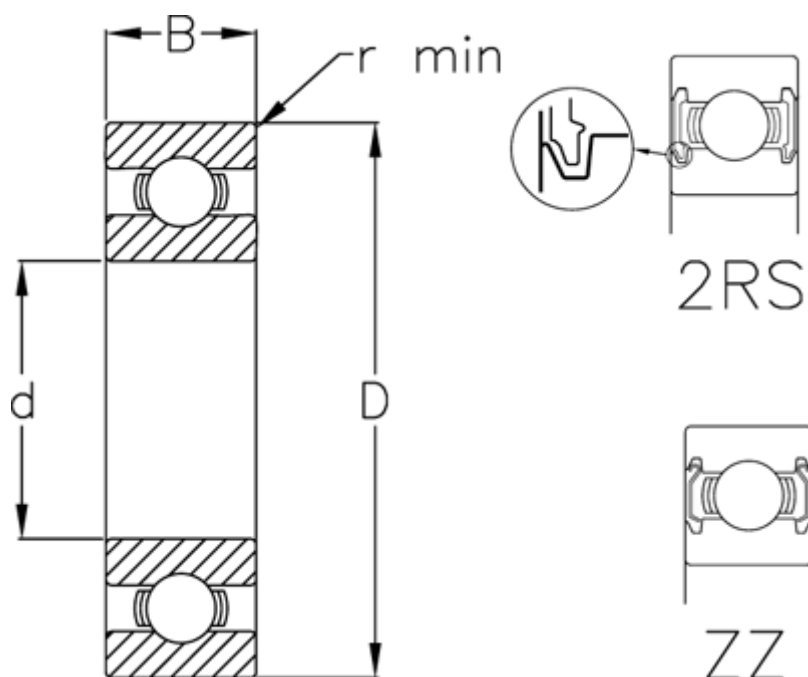

Varenummer: 5480035014079  
Beskrivelse: Enradede sporkugleleje 6007 2RS USDA H1  
d=35 D=62 B=14 rustfast/spec. fedt

## Mål

B	= 14	Vægt (kg) = 0.155
d	= 35	
D	= 62	
Dynamisk belastning C (kN)	= 16	
Max. o/min fedtsmurt	= 12000	
Max. o/min oliesmurt	= 14000	
r min	= 1	
Statisk belastning C0 (kN)	= 10.3	